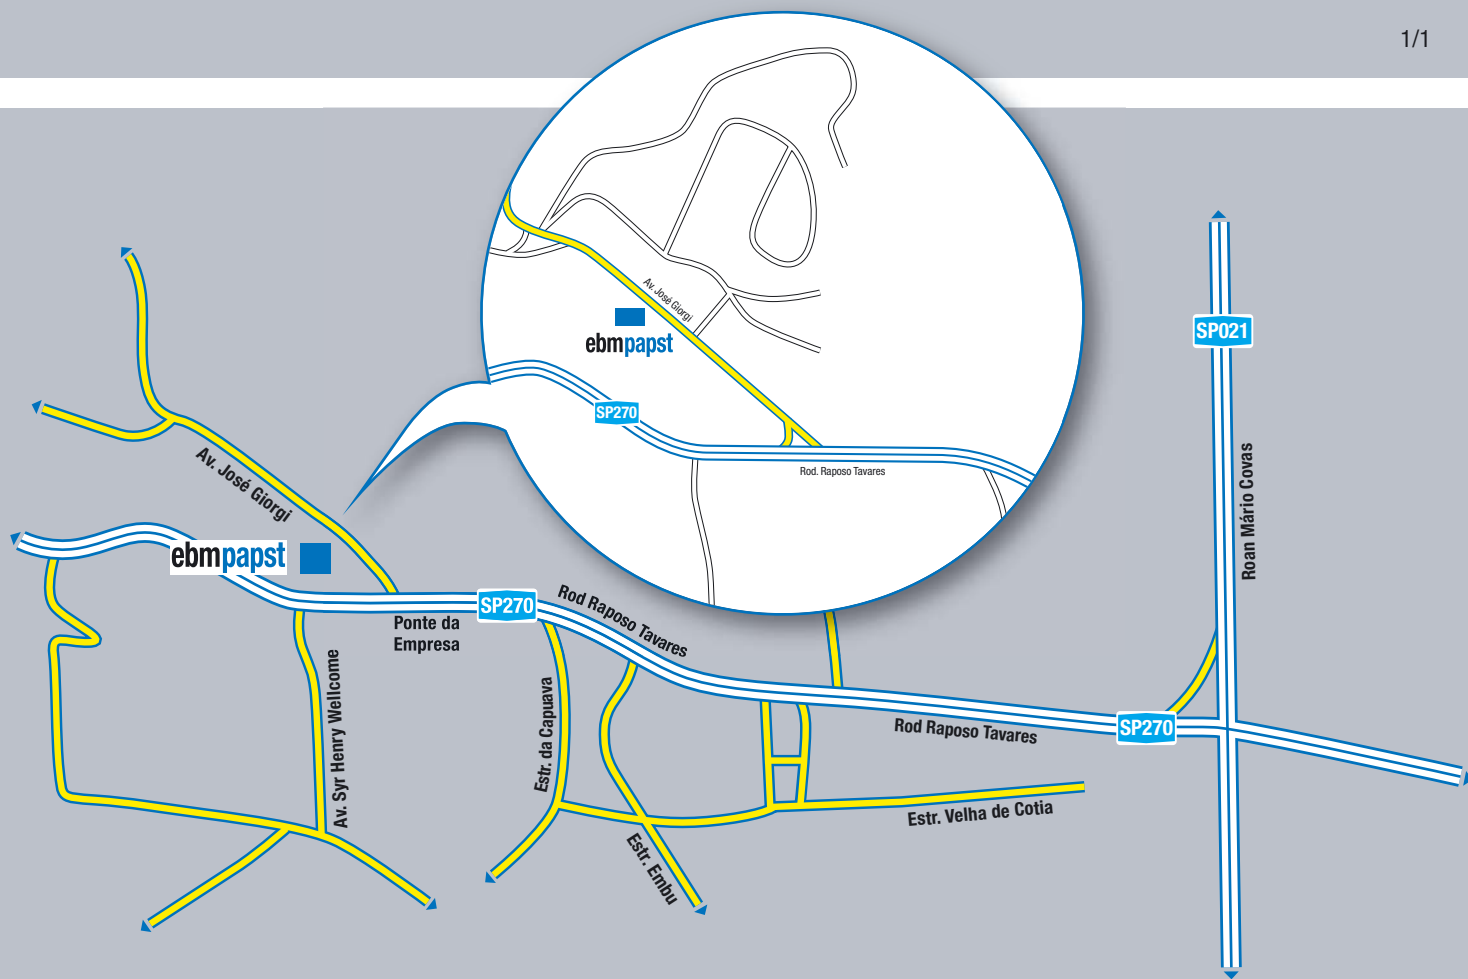

Como chegar à ebm-papst Cotia

ebm-papst Motores Ventiladores Ltda.
Av. José Giorgi, 301
Bairro Moinho Velho
06707-100 - Cotia - SP
Tel.: + 55 11 4613-8700
vendas@br.ebmpapst.com
www.ebmpapst.com.br

1/1

De São Paulo

Pegue a Rodovia Raposo Tavares sentido interior, após o retorno no km 26 mantenha-se a direita.

Pegue a saída a direita na Av. José Giorgi.

O destino estará à esquerda.

Do Interior

Pegue a Rodovia Raposo Tavares sentido São Paulo. Faça o retorno no km 26, e siga sentido interior. Mantenha-se a direita.

Pegue a saída a direita na Av. José Giorgi. O destino estará à

esquerda.

Do Rodoanel

Pegue a Rodovia Raposo Tavares sentido interior, após o retorno no km 26 mantenha-se a direita.

Pegue a saída a direita na Av. José Giorgi.

O destino estará à esquerda.

ebmpapst